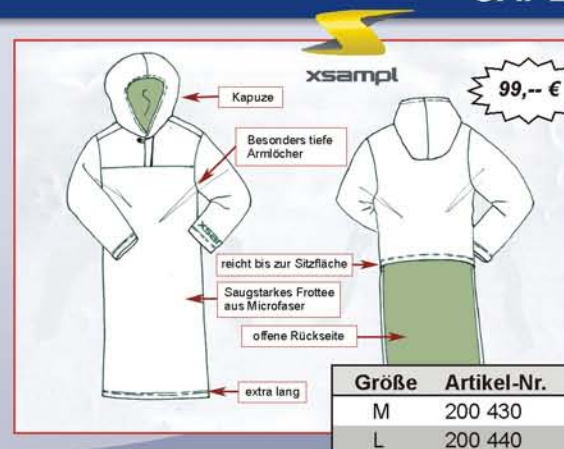

CAPE

Größe	Artikel-Nr.
M	200 430
L	200 440

Für Benutzer von Duschrollstühlen wurde von xsampl ein Bademantel-Cape entwickelt. Das rückseitige Oberteil reicht nur bis zur Sitzfläche, dadurch kann das Cape bequem im Sitzen angezogen werden. Ein Überwechseln oder umständliches Abtrocknen ist nicht mehr notwendig, das xsampl Cape bietet alle Vorteile des Bademantels.

Die besonders weiten Armlöcher erleichtern das An- und Ausziehen, des weiteren ist das Cape im Vorderteil extra lang, so dass es bis zu den Knöcheln reicht.

Das saugstarke Microfasermaterial und die kuschelige Kapuze sorgen für hohen Tragekomfort. Ein notdürftiges Bedecken mit einem Handtuch gehören mit dem xsampl Bademantel-Cape der Vergangenheit an!