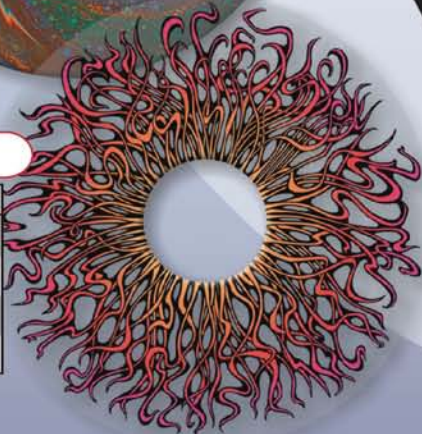

Atomic Sky

Größe	Artikel-Nr.
26 Zoll	500 281
24 Zoll	500 280
22 Zoll	500 285

Thunderstorm

Größe	Artikel-Nr.
26 Zoll	500 291
24 Zoll	500 290
22 Zoll	500 295
20 Zoll	500 297

Flames

Größe	Artikel-Nr.
26 Zoll	500 321
24 Zoll	500 320
22 Zoll	500 325
20 Zoll	500 327