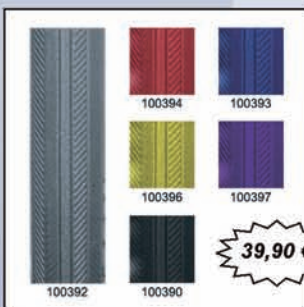

34,90 €

200 x 50 mm (8 x 2" R)

- o KIK PU-Rad
- o 1teilige Kunststofffelge, schwarz
- o Präzisionskugellager
- o Tragfähigkeit 120 kg
- o Nabenlänge 60 mm, wahlweise 45 mm
- o Achsdurchmesser 8 mm
- o Lieferbar in den Farben schwarz, grau, blau und rot